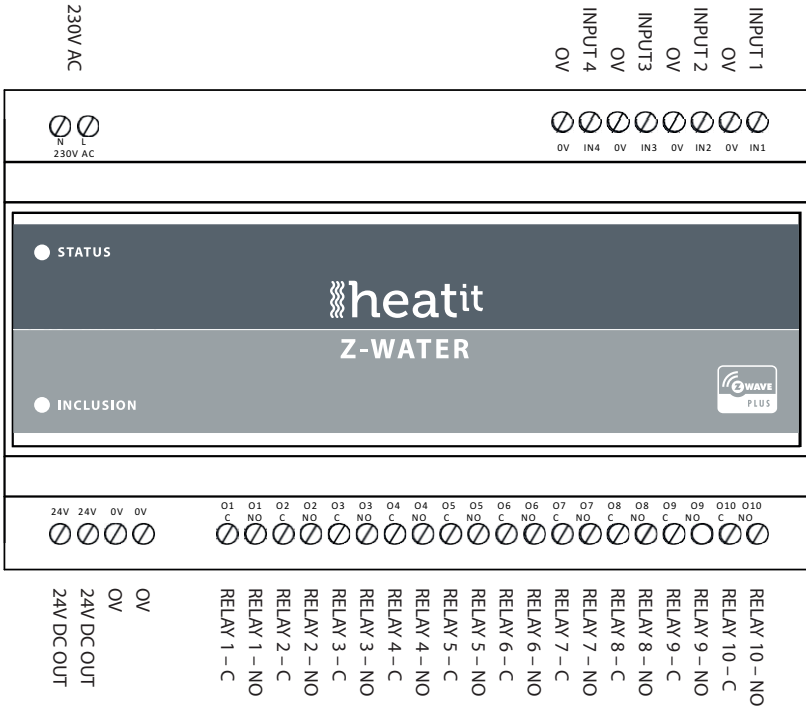

# HEATIT Z-WATER

## Module connections

27 230V AC Mains supply  
28 230V AC Mains supply

45 OV  
46 Input 4  
47 OV  
48 Input 3

49 OV  
50 Input 2  
51 OV  
52 Input 1

1 24V DC Output  
2 24V DC Output  
3 OV  
4 OV

7 Relay 1 - C.  
8 Relay 1 - N. O.  
9 Relay 1 - C.  
10 Relay 1 - C.  
11 Relay 3 - C.  
12 Relay 3 - N. O.  
13 Relay 4 - C.  
14 Relay 4 - N. O.  
15 Relay 5 - C.  
16 Relay 5 - N. O.